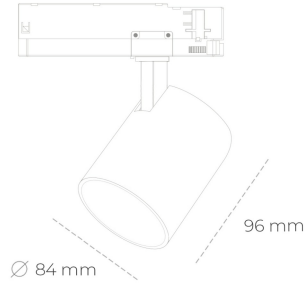

SPOTLIGHT LIDER G 930 20W 15° BLACK PREMIUM COLOR ON/OFF

LED	COB
Barwa światła	3000 [K] PREMIUM COLOR
CRI	90
Strumień led chip	2200 [lm]
Strumień światła z oprawy	1980 [lm]
Zasilanie systemu	20 [W]
Wydajność oprawy oświetleniowej	99 [lm/W]
Kąt świecenia	15°
Sterowanie	ON/OFF
MacAdam	3 SDCM

Spotlight LED

Kompaktowa oprawa oświetleniowa typu reflektor LED. Przeznaczona do montażu w szynoprzewodzie. Obudowa wraz z ramieniem wykonane są z aluminium. Dostępność w kolorze białym, czarnym i szarym. Na zamówienie istnieje możliwość lakierowania na dowolny kolor z palety RAL. Dostępne odbłyśniki w kątach 15, 23, 38, 45 i 60 stopni. Maksymalna moc oprawy to 25W.

OPRAWA

Waga	0,69 [kg]
Ochronność IP , IK , klasa	IP 20, IK 1,
Kolor oprawy	BLACK
Rodzaj przesłony	Plastic
Napięcie zasilania	220-240V 50-60Hz

Uwaga: Wszystkie dane są wartościami typowymi. Tolerancja pomiarów +/-10%. Funkcje systemu mogą ulec zmianie wraz z ulepszeniami produktu ze względu na postęp techniczny.

OPCJE

kolor oprawy do wyboru z palety RAL - na zapytanie, przesłona antyodblśniowa "plaster miodu", możliwość sterowania mocą świecenia za pomocą systemu CASAMBI / DALI / PHASE CUT

Wygenerowano: 23.06.2024

+48 32 388 80 00

www.cora.pl
cora@cora.pl

Ulica: Ignatza Hakuby 18
41-914 Bytom, Polska