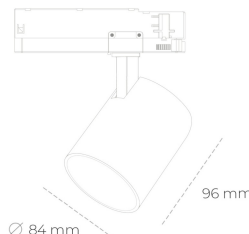

SPOTLIGHT LIDER G 930 14W 15° BLACK PREMIUM COLOR ON/OFF

Kod produktu: N008-K0002-PC930-HA-M15-ZE52_350-S2-###

LED	COB
Barwa światła	3000 [K] PREMIUM COLOR
CRI	
Strumień led chip	90
Strumień światła z oprawy	1583 [lm]
Zasilanie systemu	1424 [lm]
Wydajność oprawy oświetleniowej	14 [W]
Kąt świecenia	102 [lm/W]
Sterowanie	15°
MacAdam	ON/OFF
	3 SDCM

Spotlight LED

Kompaktowa oprawa oświetleniowa typu reflektor LED. Przeznaczona do montażu w szynoprzewodzie. Obudowa wraz z ramieniem wykonane są z aluminium. Dostępność w kolorze białym, czarnym i szarym. Na zamówienie istnieje możliwość lakierowania na dowolny kolor z palety RAL. Dostępne odbłyśniki w kątach 15, 23, 38, 45 i 60 stopni. Maksymalna moc oprawy to 25W.

OPRAWA

Waga	0.69 [kg]
Ochronność IP , IK , klasa	IP 20, IK 01,
Kolor oprawy	BLACK
Rodzaj przesłony	Plastic
Napięcie zasilania	220-240V 50-60Hz

Uwaga: Wszystkie dane są wartościami typowymi. Tolerancja pomiarów +/-10%. Funkcje systemu mogą ulec zmianie wraz z ulepszeniami produktu ze względu na postęp techniczny.