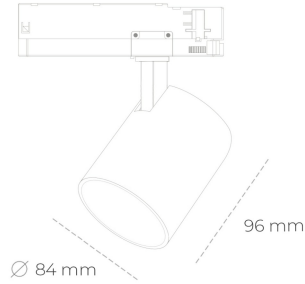

SPOTLIGHT LIDER G 930 10W 45° BLACK CRI97 ON/OFF

LED	COB
Barwa światła	3000 [K] CRI97
CRI	90
Strumień led chip	1144 [lm]
Strumień światła z oprawy	1029 [lm]
Zasilanie systemu	10 [W]
Wydajność oprawy oświetleniowej	103 [lm/W]
Kąt świecenia	45°
Sterowanie	ON/OFF
MacAdam	3 SDCM

Spotlight LED

Kompaktowa oprawa oświetleniowa typu reflektor LED. Przeznaczona do montażu w szynoprzewodzie. Obudowa wraz z ramieniem wykonane są z aluminium. Dostępność w kolorze białym, czarnym i szarym. Na zamówienie istnieje możliwość lakierowania na dowolny kolor z palety RAL. Dostępne odbłyśniki w kątach 15, 23, 38, 45 i 60 stopni. Maksymalna moc oprawy to 25W.

OPRAWA

Waga	0,69 [kg]
Ochronność IP , IK , klasa	IP 20, IK 1,
Kolor oprawy	BLACK
Rodzaj przelony	Plastic
Napięcie zasilania	220-240V 50-60Hz

Uwaga: Wszystkie dane są wartościami typowymi. Tolerancja pomiarów +/-10%. Funkcje systemu mogą ulec zmianie wraz z ulepszeniami produktu ze względu na postęp techniczny.

OPCJE

kolor oprawy do wyboru z palety RAL - na zapytanie, przesłona antyodbleniowa "plaster miodu", możliwość sterowania mocą świecenia za pomocą systemu CASAMBI / DALI / PHASE CUT

Wygenerowano: 21.06.2024

+48 32 388 80 00

www.cora.pl
cora@cora.pl

Ulica: Ignatza Hakuby 18
41-914 Bytom, Polska