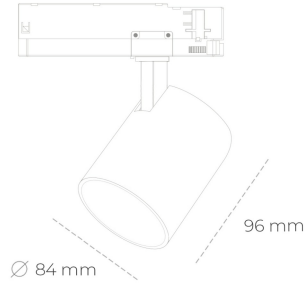

SPOTLIGHT LIDER G 930 23W 38° BLACK CRI97 ON/OFF

LED	COB
Barwa światła	3000 [K] CRI97
CRI	90
Strumień led chip	2601 [lm]
Strumień światła z oprawy	2340 [lm]
Zasilanie systemu	23 [W]
Wydajność oprawy oświetleniowej	102 [lm/W]
Kąt świecenia	38°
Sterowanie	ON/OFF
MacAdam	3 SDCM

Spotlight LED

Kompaktowa oprawa oświetleniowa typu reflektor LED. Przeznaczona do montażu w szynoprzewodzie. Obudowa wraz z ramieniem wykonane są z aluminium. Dostępność w kolorze białym, czarnym i szarym. Na zamówienie istnieje możliwość lakierowania na dowolny kolor z palety RAL. Dostępne odbłyśniki w kątach 15, 23, 38, 45 i 60 stopni. Maksymalna moc oprawy to 25W.

OPRAWA

Waga	0,69 [kg]
Ochronność IP , IK , klasa	IP 20, IK 1,
Kolor oprawy	BLACK
Rodzaj przelony	Plastic
Napięcie zasilania	220-240V 50-60Hz

Uwaga: Wszystkie dane są wartościami typowymi. Tolerancja pomiarów +/-10%. Funkcje systemu mogą ulec zmianie wraz z ulepszeniami produktu ze względu na postęp techniczny.

OPCJE

kolor oprawy do wyboru z palety RAL - na zapytanie, przesłona antyodbleniowa "plaster miodu", możliwość sterowania mocą świecenia za pomocą systemu CASAMBI / DALI / PHASE CUT

Wygenerowano: 22.06.2024

+48 32 388 80 00

www.cora.pl
cora@cora.pl

Ulica: Ignatza Hakuby 18
41-914 Bytom, Polska