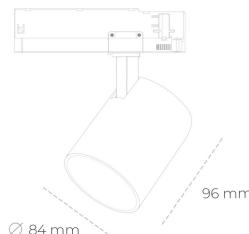

SPOTLIGHT LIDER G 930 10W 23° BLACK CRI97 ON/OFF

Kod produktu: N008-K0002-HI930-H5-M23-ZE62_250-S2-###

LED	COB
Barwa światła	3000 [K] CRI97
CRI	90
Strumień led chip	1144 [lm]
Strumień światła z oprawy	1029 [lm]
Zasilanie systemu	10 [W]
Wydajność oprawy oświetleniowej	103 [lm/W]
Kąt świecenia	23°
Sterowanie	ON/OFF
MacAdam	3 SDCM

Spotlight LED

Kompaktowa oprawa oświetleniowa typu reflektor LED. Przeznaczona do montażu w szynoprzewodzie. Obudowa wraz z ramieniem wykonane są z aluminium. Dostępność w kolorze białym, czarnym i szarym. Na zamówienie istnieje możliwość lakierowania na dowolny kolor z palety RAL. Dostępne odbłyśniki w kątach 15, 23, 38, 45 i 60 stopni. Maksymalna moc oprawy to 25W.

OPRAWA

Waga	0.69 [kg]
Ochronność IP , IK , klasa	IP 20, IK 01,
Kolor oprawy	BLACK
Rodzaj przesłony	Plastic
Napięcie zasilania	220-240V 50-60Hz

Uwaga: Wszystkie dane są wartościami typowymi. Tolerancja pomiarów +/- 10%. Funkcje systemu mogą ulec zmianie wraz z ulepszeniami produktu ze względu na postęp techniczny.