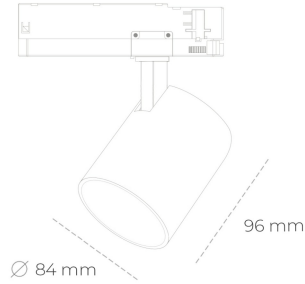

SPOTLIGHT LIDER G 930 25W 23° BLACK CRI97 ON/OFF

LED	COB
Barwa światła	3000 [K] CRI97
CRI	90
Strumień led chip	2797 [lm]
Strumień światła z oprawy	2517 [lm]
Zasilanie systemu	25 [W]
Wydajność oprawy oświetleniowej	101 [lm/W]
Kąt świecenia	23°
Sterowanie	ON/OFF
MacAdam	3 SDCM

Spotlight LED

Kompaktowa oprawa oświetleniowa typu reflektor LED. Przeznaczona do montażu w szynoprzewodzie. Obudowa wraz z ramieniem wykonane są z aluminium. Dostępność w kolorze białym, czarnym i szarym. Na zamówienie istnieje możliwość lakierowania na dowolny kolor z palety RAL. Dostępne odbłyśniki w kątach 15, 23, 38, 45 i 60 stopni. Maksymalna moc oprawy to 25W.

OPRAWA

Waga	0,69 [kg]
Ochronność IP , IK , klasa	IP 20, IK 1,
Kolor oprawy	BLACK
Rodzaj przelony	Plastic
Napięcie zasilania	220-240V 50-60Hz

Uwaga: Wszystkie dane są wartościami typowymi. Tolerancja pomiarów +/-10%. Funkcje systemu mogą ulec zmianie wraz z ulepszeniami produktu ze względu na postęp techniczny.

OPCJE

kolor oprawy do wyboru z palety RAL - na zapytanie, przesłona antyodbleniowa "plaster miodu", możliwość sterowania mocą świecenia za pomocą systemu CASAMBI / DALI / PHASE CUT

Wygenerowano: 23.06.2024

+48 32 388 80 00

www.cora.pl
cora@cora.pl

Ulica: Ignatza Hakuby 18
41-914 Bytom, Polska