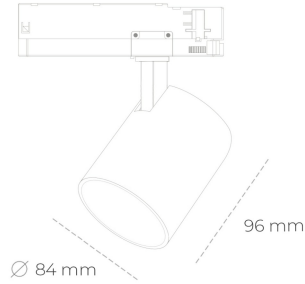

SPOTLIGHT LIDER G 930 21W 23° BLACK CRI97 ON/OFF

LED	COB
Barwa światła	3000 [K] CRI97
CRI	90
Strumień led chip	2402 [lm]
Strumień światła z oprawy	2161 [lm]
Zasilanie systemu	21 [W]
Wydajność oprawy oświetleniowej	103 [lm/W]
Kąt świecenia	23°
Sterowanie	ON/OFF
MacAdam	3 SDCM

Spotlight LED

Kompaktowa oprawa oświetleniowa typu reflektor LED. Przeznaczona do montażu w szynoprzewodzie. Obudowa wraz z ramieniem wykonane są z aluminium. Dostępność w kolorze białym, czarnym i szarym. Na zamówienie istnieje możliwość lakierowania na dowolny kolor z palety RAL. Dostępne odbłyśniki w kątach 15, 23, 38, 45 i 60 stopni. Maksymalna moc oprawy to 25W.

OPRAWA

Waga	0,69 [kg]
Ochronność IP , IK , klasa	IP 20, IK 1,
Kolor oprawy	BLACK
Rodzaj przelony	Plastic
Napięcie zasilania	220-240V 50-60Hz

Uwaga: Wszystkie dane są wartościami typowymi. Tolerancja pomiarów +/-10%. Funkcje systemu mogą ulec zmianie wraz z ulepszeniami produktu ze względu na postęp techniczny.

OPCJE

kolor oprawy do wyboru z palety RAL - na zapytanie, przesłona antyodbleniowa "plaster miodu", możliwość sterowania mocą świecenia za pomocą systemu CASAMBI / DALI / PHASE CUT

Wygenerowano: 23.06.2024

+48 32 388 80 00

www.cora.pl
cora@cora.pl

Ulica: Ignatza Hakuby 18
41-914 Bytom, Polska