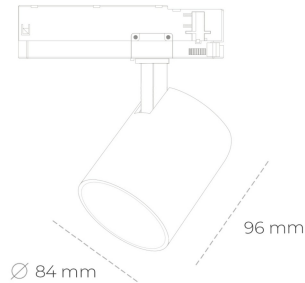

SPOTLIGHT LIDER G 930 21W 15° BLACK CRI97 ON/OFF

LED	COB
Barwa światła	3000 [K] CRI97
CRI	90
Strumień led chip	2402 [lm]
Strumień światła z oprawy	2161 [lm]
Zasilanie systemu	21 [W]
Wydajność oprawy oświetleniowej	103 [lm/W]
Kąt świecenia	15°
Sterowanie	ON/OFF
MacAdam	3 SDCM

Spotlight LED

Kompaktowa oprawa oświetleniowa typu reflektor LED. Przeznaczona do montażu w szynoprzewodzie. Obudowa wraz z ramieniem wykonane są z aluminium. Dostępność w kolorze białym, czarnym i szarym. Na zamówienie istnieje możliwość lakierowania na dowolny kolor z palety RAL. Dostępne odbłyśniki w kątach 15, 23, 38, 45 i 60 stopni. Maksymalna moc oprawy to 25W.

OPRAWA

Waga	0,69 [kg]
Ochronność IP , IK , klasa	IP 20, IK 1,
Kolor oprawy	BLACK
Rodzaj przelony	Plastic
Napięcie zasilania	220-240V 50-60Hz

Uwaga: Wszystkie dane są wartościami typowymi. Tolerancja pomiarów +/-10%. Funkcje systemu mogą ulec zmianie wraz z ulepszeniami produktu ze względu na postęp techniczny.

OPCJE

kolor oprawy do wyboru z palety RAL - na zapytanie, przesłona antyodbleniowa "plaster miodu", możliwość sterowania mocą świecenia za pomocą systemu CASAMBI / DALI / PHASE CUT

Wygenerowano: 22.06.2024

+48 32 388 80 00

www.corra.pl
cora@cora.pl

Ulica: Ignatza Hakuby 18
41-914 Bytom, Polska