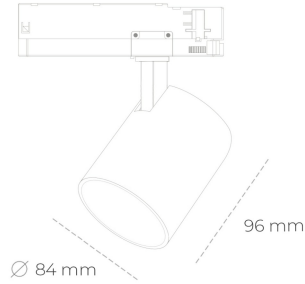

SPOTLIGHT LIDER G 930 19W 15° BLACK CRI97 ON/OFF

LED	COB
Barwa światła	3000 [K] CRI97
CRI	90
Strumień led chip	2199 [lm]
Strumień światła z oprawy	1979 [lm]
Zasilanie systemu	19 [W]
Wydajność oprawy oświetleniowej	104 [lm/W]
Kąt świecenia	15°
Sterowanie	ON/OFF
MacAdam	3 SDCM

Spotlight LED

Kompaktowa oprawa oświetleniowa typu reflektor LED. Przeznaczona do montażu w szynoprzewodzie. Obudowa wraz z ramieniem wykonane są z aluminium. Dostępność w kolorze białym, czarnym i szarym. Na zamówienie istnieje możliwość lakierowania na dowolny kolor z palety RAL. Dostępne odbłyśniki w kątach 15, 23, 38, 45 i 60 stopni. Maksymalna moc oprawy to 25W.

OPRAWA

Waga	0,69 [kg]
Ochronność IP , IK , klasa	IP 20, IK 1,
Kolor oprawy	BLACK
Rodzaj przelony	Plastic
Napięcie zasilania	220-240V 50-60Hz

Uwaga: Wszystkie dane są wartościami typowymi. Tolerancja pomiarów +/-10%. Funkcje systemu mogą ulec zmianie wraz z ulepszeniami produktu ze względu na postęp techniczny.

OPCJE

kolor oprawy do wyboru z palety RAL - na zapytanie, przesłona antyodbleniowa "plaster miodu", możliwość sterowania mocą świecenia za pomocą systemu CASAMBI / DALI / PHASE CUT

Wygenerowano: 23.06.2024

+48 32 388 80 00

www.cora.pl
cora@cora.pl

Ulica: Ignatza Hakuby 18
41-914 Bytom, Polska