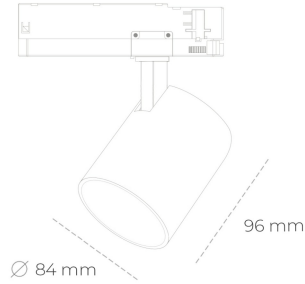

SPOTLIGHT LIDER G 935 23W 60° BLACK PREMIUM WHITE ON/OFF

LED	COB
Barwa światła	3500 [K] PREMIUM WHITE
CRI	90
Strumień led chip	3513 [lm]
Strumień światła z oprawy	3161 [lm]
Zasilanie systemu	23 [W]
Wydajność oprawy oświetleniowej	137 [lm/W]
Kąt świecenia	60°
Sterowanie	ON/OFF
MacAdam	3 SDCM

Spotlight LED

Kompaktowa oprawa oświetleniowa typu reflektor LED. Przeznaczona do montażu w szynoprzewodzie. Obudowa wraz z ramieniem wykonane są z aluminium. Dostępność w kolorze białym, czarnym i szarym. Na zamówienie istnieje możliwość lakierowania na dowolny kolor z palety RAL. Dostępne odbłyśniki w kątach 15, 23, 38, 45 i 60 stopni. Maksymalna moc oprawy to 25W.

OPRAWA

Waga	0,69 [kg]
Ochronność IP , IK , klasa	IP 20, IK 1,
Kolor oprawy	BLACK
Rodzaj przesłony	Plastic
Napięcie zasilania	220-240V 50-60Hz

Uwaga: Wszystkie dane są wartościami typowymi. Tolerancja pomiarów +/-10%. Funkcje systemu mogą ulec zmianie wraz z ulepszeniami produktu ze względu na postęp techniczny.

OPCJE

kolor oprawy do wyboru z palety RAL - na zapytanie, przesłona antyodblśniowa "plaster miodu", możliwość sterowania mocą świecenia za pomocą systemu CASAMBI / DALI / PHASE CUT

Wygenerowano: 22.06.2024

+48 32 388 80 00

www.cora.pl
cora@cora.pl

Ulica: Ignatza Hakuby 18
41-914 Bytom, Polska