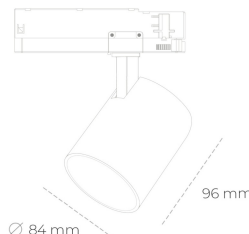

SPOTLIGHT LIDER G 935 23W 45° BLACK PREMIUM WHITE ON/OFF

Kod produktu: N008-K0002-HE935-HA-M45-ZE52_600-S2-###

LED	COB
Barwa światła	3500 [K] PREMIUM WHITE
CRI	
Strumień led chip	90
Strumień światła z oprawy	3513 [lm]
Zasilanie systemu	3161 [lm]
Wydajność oprawy oświetleniowej	23 [W]
Kąt świecenia	137 [lm/W]
Sterowanie	45°
MacAdam	ON/OFF
	3 SDCM

Spotlight LED

Kompaktowa oprawa oświetleniowa typu reflektor LED. Przeznaczona do montażu w szynoprzewodzie. Obudowa wraz z ramieniem wykonane są z aluminium. Dostępność w kolorze białym, czarnym i szarym. Na zamówienie istnieje możliwość lakierowania na dowolny kolor z palety RAL. Dostępne odbłyśniki w kątach 15, 23, 38, 45 i 60 stopni. Maksymalna moc oprawy to 25W.

OPRAWA

Waga	0.69 [kg]
Ochronność IP , IK , klasa	IP 20, IK 01,
Kolor oprawy	BLACK
Rodzaj przesłony	Plastic
Napięcie zasilania	220-240V 50-60Hz

Uwaga: Wszystkie dane są wartościami typowymi. Tolerancja pomiarów +/-10%. Funkcje systemu mogą ulec zmianie wraz z ulepszeniami produktu ze względu na postęp techniczny.