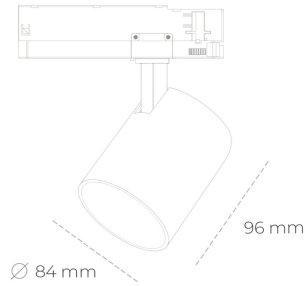

SPOTLIGHT LIDER G 935 20W 45° BLACK PREMIUM WHITE ON/OFF

Kod produktu: N008-K0002-HE935-HA-M45-ZE52_500-S2-###

LED	COB
Barwa światła	3500 [K] PREMIUM WHITE
CRI	90
Strumień led chip	2973 [lm]
Strumień światła z oprawy	2675 [lm]
Zasilanie systemu	20 [W]
Wydajność oprawy oświetleniowej	134 [lm/W]
Kąt świecenia	45°
Sterowanie	ON/OFF
MacAdam	3 SDCM

Spotlight LED

Kompaktowa oprawa oświetleniowa typu reflektor LED. Przeznaczona do montażu w szynoprzewodzie. Obudowa wraz z ramieniem wykonane są z aluminium. Dostępność w kolorze białym, czarnym i szarym. Na zamówienie istnieje możliwość lakierowania na dowolny kolor z palety RAL. Dostępne odbłyśniki w kątach 15, 23, 38, 45 i 60 stopni. Maksymalna moc oprawy to 25W.

OPRAWA

Waga	0,69 [kg]
Ochronność IP , IK , klasa	IP 20, IK 1,
Kolor oprawy	BLACK
Rodzaj przesłony	Plastic
Napięcie zasilania	220-240V 50-60Hz

Uwaga: Wszystkie dane są wartościami typowymi. Tolerancja pomiarów +/-10%. Funkcje systemu mogą ulec zmianie wraz z ulepszeniami produktu ze względu na postęp techniczny.