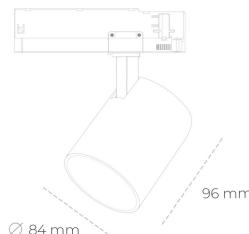

SPOTLIGHT LIDER G 935 20W 38° BLACK PREMIUM WHITE ON/OFF

Kod produktu: N008-K0002-HE935-HA-M38-ZE52_500-S2-###

LED	COB
Barwa światła	3500 [K] PREMIUM WHITE
CRI	
Strumień led chip	90
Strumień światła z oprawy	2973 [lm]
Zasilanie systemu	2675 [lm]
Wydajność oprawy oświetleniowej	20 [W]
Kąt świecenia	134 [lm/W]
Sterowanie	38°
MacAdam	ON/OFF
	3 SDCM

Spotlight LED

Kompaktowa oprawa oświetleniowa typu reflektor LED. Przeznaczona do montażu w szynoprzewodzie. Obudowa wraz z ramieniem wykonane są z aluminium. Dostępność w kolorze białym, czarnym i szarym. Na zamówienie istnieje możliwość lakierowania na dowolny kolor z palety RAL. Dostępne odbłyśniki w kątach 15, 23, 38, 45 i 60 stopni. Maksymalna moc oprawy to 25W.

OPRAWA

Waga	0.69 [kg]
Ochronność IP , IK , klasa	IP 20, IK 01,
Kolor oprawy	BLACK
Rodzaj przesłony	Plastic
Napięcie zasilania	220-240V 50-60Hz

Uwaga: Wszystkie dane są wartościami typowymi. Tolerancja pomiarów +/-10%. Funkcje systemu mogą ulec zmianie wraz z ulepszeniami produktu ze względu na postęp techniczny.