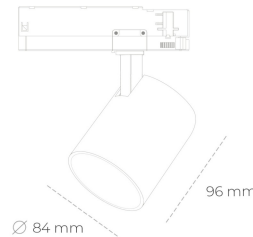

SPOTLIGHT LIDER G 935 11W 23° BLACK PREMIUM WHITE ON/OFF

Kod produktu: N008-K0002-HE935-HA-M23-ZE62_250-S2-###

LED	COB
Barwa światła	3500 [K] PREMIUM WHITE
CRI	
Strumień led chip	90
Strumień światła z oprawy	1545 [lm]
Zasilanie systemu	1390 [lm]
Wydajność oprawy oświetleniowej	11 [W]
Kąt świecenia	126 [lm/W]
Sterowanie	23°
MacAdam	ON/OFF
	3 SDCM

Spotlight LED

Kompaktowa oprawa oświetleniowa typu reflektor LED. Przeznaczona do montażu w szynoprzewodzie. Obudowa wraz z ramieniem wykonane są z aluminium. Dostępność w kolorze białym, czarnym i szarym. Na zamówienie istnieje możliwość lakierowania na dowolny kolor z palety RAL. Dostępne odbłyśniki w kątach 15, 23, 38, 45 i 60 stopni. Maksymalna moc oprawy to 25W.

OPRAWA

Waga	0.69 [kg]
Ochronność IP , IK , klasa	IP 20, IK 01,
Kolor oprawy	BLACK
Rodzaj przesłony	Plastic
Napięcie zasilania	220-240V 50-60Hz

Uwaga: Wszystkie dane są wartościami typowymi. Tolerancja pomiarów +/-10%. Funkcje systemu mogą ulec zmianie wraz z ulepszeniami produktu ze względu na postęp techniczny.