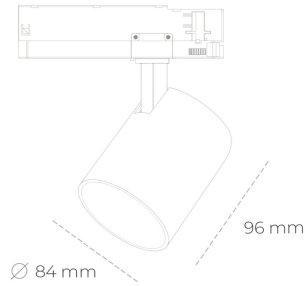

SPOTLIGHT LIDER G 935 23W 15° BLACK PREMIUM WHITE ON/OFF

LED	COB
Barwa światła	3500 [K] PREMIUM WHITE
CRI	90
Strumień led chip	3513 [lm]
Strumień światła z oprawy	3161 [lm]
Zasilanie systemu	23 [W]
Wydajność oprawy oświetleniowej	137 [lm/W]
Kąt świecenia	15°
Sterowanie	ON/OFF
MacAdam	3 SDCM

Spotlight LED

Kompaktowa oprawa oświetleniowa typu reflektor LED. Przeznaczona do montażu w szynoprzewodzie. Obudowa wraz z ramieniem wykonane są z aluminium. Dostępność w kolorze białym, czarnym i szarym. Na zamówienie istnieje możliwość lakierowania na dowolny kolor z palety RAL. Dostępne odbłyśniki w kątach 15, 23, 38, 45 i 60 stopni. Maksymalna moc oprawy to 25W.

OPRAWA

Waga	0,69 [kg]
Ochronność IP , IK , klasa	IP 20, IK 1,
Kolor oprawy	BLACK
Rodzaj przesłony	Plastic
Napięcie zasilania	220-240V 50-60Hz

Uwaga: Wszystkie dane są wartościami typowymi. Tolerancja pomiarów +/-10%. Funkcje systemu mogą ulec zmianie wraz z ulepszeniami produktu ze względu na postęp techniczny.

OPCJE

kolor oprawy do wyboru z palety RAL - na zapytanie, przesłona antyodblśniowa "plaster miodu", możliwość sterowania mocą świecenia za pomocą systemu CASAMBI / DALI / PHASE CUT

Wygenerowano: 21.06.2024

+48 32 388 80 00

www.cora.pl
cora@cora.pl

Ulica: Ignatza Hakuby 18
41-914 Bytom, Polska