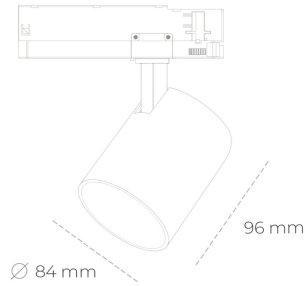

SPOTLIGHT LIDER G 930 25W 60° BLACK PREMIUM WHITE ON/OFF

LED	COB
Barwa światła	3000 [K] PREMIUM WHITE
CRI	90
Strumień led chip	3659 [lm]
Strumień światła z oprawy	3293 [lm]
Zasilanie systemu	25 [W]
Wydajność oprawy oświetleniowej	132 [lm/W]
Kąt świecenia	60°
Sterowanie	ON/OFF
MacAdam	3 SDCM

Spotlight LED

Kompaktowa oprawa oświetleniowa typu reflektor LED. Przeznaczona do montażu w szynoprzewodzie. Obudowa wraz z ramieniem wykonane są z aluminium. Dostępność w kolorze białym, czarnym i szarym. Na zamówienie istnieje możliwość lakierowania na dowolny kolor z palety RAL. Dostępne odbłyśniki w kątach 15, 23, 38, 45 i 60 stopni. Maksymalna moc oprawy to 25W.

OPRAWA

Waga	0,69 [kg]
Ochronność IP , IK , klasa	IP 20, IK 1,
Kolor oprawy	BLACK
Rodzaj przesłony	Plastic
Napięcie zasilania	220-240V 50-60Hz

Uwaga: Wszystkie dane są wartościami typowymi. Tolerancja pomiarów +/-10%. Funkcje systemu mogą ulec zmianie wraz z ulepszeniami produktu ze względu na postęp techniczny.

OPCJE

kolor oprawy do wyboru z palety RAL - na zapytanie, przesłona antyodblśniowa "plaster miodu", możliwość sterowania mocą świecenia za pomocą systemu CASAMBI / DALI / PHASE CUT

Wygenerowano: 22.06.2024

+48 32 388 80 00

www.cora.pl
cora@cora.pl

Ulica: Ignatza Hakuby 18
41-914 Bytom, Polska