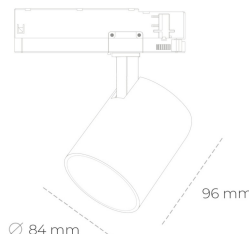

SPOTLIGHT LIDER G 930 25W 23° BLACK PREMIUM WHITE ON/OFF

Kod produktu: N008-K0002-HE930-HA-M23-ZE52_650-S2-###

LED	COB
Barwa światła	3000 [K] PREMIUM WHITE
CRI	
Strumień led chip	90
Strumień światła z oprawy	3659 [lm]
Zasilanie systemu	3293 [lm]
Wydajność oprawy oświetleniowej	25 [W]
Kąt świecenia	132 [lm/W]
Sterowanie	23°
MacAdam	ON/OFF
	3 SDCM

Spotlight LED

Kompaktowa oprawa oświetleniowa typu reflektor LED. Przeznaczona do montażu w szynoprzewodzie. Obudowa wraz z ramieniem wykonane są z aluminium. Dostępność w kolorze białym, czarnym i szarym. Na zamówienie istnieje możliwość lakierowania na dowolny kolor z palety RAL. Dostępne odbłyśniki w kątach 15, 23, 38, 45 i 60 stopni. Maksymalna moc oprawy to 25W.

OPRAWA

Waga	0.69 [kg]
Ochronność IP , IK , klasa	IP 20, IK 01,
Kolor oprawy	BLACK
Rodzaj przesłony	Plastic
Napięcie zasilania	220-240V 50-60Hz

Uwaga: Wszystkie dane są wartościami typowymi. Tolerancja pomiarów +/-10%. Funkcje systemu mogą ulec zmianie wraz z ulepszeniami produktu ze względu na postęp techniczny.