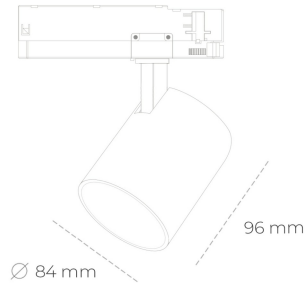

SPOTLIGHT LIDER G 930 21W 23° BLACK PREMIUM WHITE ON/OFF

LED	COB
Barwa światła	3000 [K] PREMIUM WHITE
CRI	90
Strumień led chip	3143 [lm]
Strumień światła z oprawy	2828 [lm]
Zasilanie systemu	21 [W]
Wydajność oprawy oświetleniowej	135 [lm/W]
Kąt świecenia	23°
Sterowanie	ON/OFF
MacAdam	3 SDCM

Spotlight LED

Kompaktowa oprawa oświetleniowa typu reflektor LED. Przeznaczona do montażu w szynoprzewodzie. Obudowa wraz z ramieniem wykonane są z aluminium. Dostępność w kolorze białym, czarnym i szarym. Na zamówienie istnieje możliwość lakierowania na dowolny kolor z palety RAL. Dostępne odbłyśniki w kątach 15, 23, 38, 45 i 60 stopni. Maksymalna moc oprawy to 25W.

OPRAWA

Waga	0,69 [kg]
Ochronność IP , IK , klasa	IP 20, IK 1,
Kolor oprawy	BLACK
Rodzaj przesłony	Plastic
Napięcie zasilania	220-240V 50-60Hz

Uwaga: Wszystkie dane są wartościami typowymi. Tolerancja pomiarów +/-10%. Funkcje systemu mogą ulec zmianie wraz z ulepszeniami produktu ze względu na postęp techniczny.

OPCJE

kolor oprawy do wyboru z palety RAL - na zapytanie, przesłona antyodblśniowa "plaster miodu", możliwość sterowania mocą świecenia za pomocą systemu CASAMBI / DALI / PHASE CUT

Wygenerowano: 21.06.2024

+48 32 388 80 00

www.cora.pl
cora@cora.pl

Ulica: Ignatza Hakuby 18
41-914 Bytom, Polska