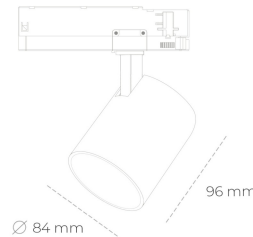

# SPOTLIGHT LIDER G 930 20W 15° BLACK PREMIUM WHITE ON/OFF

Kod produktu: N008-K0002-HE930-HA-M15-ZE52\_500-S2-###

LED	COB
Barwa światła	3000 [K] PREMIUM WHITE
CRI	
Strumień led chip	90
Strumień światła z oprawy	2880 [lm]
Zasilanie systemu	2592 [lm]
Wydajność oprawy oświetleniowej	20 [W]
Kąt świecenia	130 [lm/W]
Sterowanie	15°
MacAdam	ON/OFF
	3 SDCM

## Spotlight LED

Kompaktowa oprawa oświetleniowa typu reflektor LED. Przeznaczona do montażu w szynoprzewodzie. Obudowa wraz z ramieniem wykonane są z aluminium. Dostępność w kolorze białym, czarnym i szarym. Na zamówienie istnieje możliwość lakierowania na dowolny kolor z palety RAL. Dostępne odbłyśniki w kątach 15, 23, 38, 45 i 60 stopni. Maksymalna moc oprawy to 25W.

## OPRAWA

Waga	0.69 [kg]
Ochronność IP , IK , klasa	IP 20, IK 01,
Kolor oprawy	BLACK
Rodzaj przesłony	Plastic
Napięcie zasilania	220-240V 50-60Hz

Uwaga: Wszystkie dane są wartościami typowymi. Tolerancja pomiarów +/-10%. Funkcje systemu mogą ulec zmianie wraz z ulepszeniami produktu ze względu na postęp techniczny.