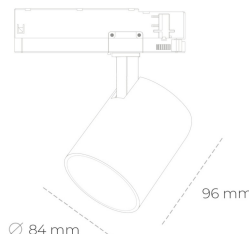

# SPOTLIGHT LIDER G 957 10W 60° BLACK SPECIAL ON/OFF

Kod produktu: N008-K0002-CC957-H5-M60-ZE62\_250-S2-###

LED	COB
Barwa światła	5700 [K] SPECIAL
CRI	90
Strumień led chip	1318 [lm]
Strumień światła z oprawy	1186 [lm]
Zasilanie systemu	10 [W]
Wydajność oprawy oświetleniowej	119 [lm/W]
Kąt świecenia	60°
Sterowanie	ON/OFF
MacAdam	3 SDCM

## Spotlight LED

Kompaktowa oprawa oświetleniowa typu reflektor LED. Przeznaczona do montażu w szynoprzewodzie. Obudowa wraz z ramieniem wykonane są z aluminium. Dostępność w kolorze białym, czarnym i szarym. Na zamówienie istnieje możliwość lakierowania na dowolny kolor z palety RAL. Dostępne odbłyśniki w kątach 15, 23, 38, 45 i 60 stopni. Maksymalna moc oprawy to 25W.

## OPRAWA

Waga	0.69 [kg]
Ochronność IP , IK , klasa	IP 20, IK 01,
Kolor oprawy	BLACK
Rodzaj przesłony	Plastic
Napięcie zasilania	220-240V 50-60Hz

Uwaga: Wszystkie dane są wartościami typowymi. Tolerancja pomiarów +/-10%. Funkcje systemu mogą ulec zmianie wraz z ulepszeniami produktu ze względu na postęp techniczny.