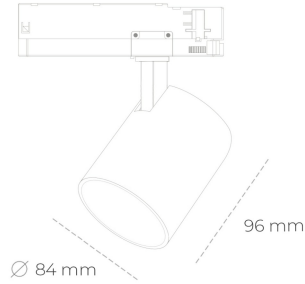

SPOTLIGHT LIDER G 957 23W 45° BLACK SPECIAL ON/OFF

LED	COB
Barwa światła	5700 [K] SPECIAL
CRI	90
Strumień led chip	3023 [lm]
Strumień światła z oprawy	2720 [lm]
Zasilanie systemu	23 [W]
Wydajność oprawy oświetleniowej	118 [lm/W]
Kąt świecenia	45°
Sterowanie	ON/OFF
MacAdam	3 SDCM

Spotlight LED

Kompaktowa oprawa oświetleniowa typu reflektor LED. Przeznaczona do montażu w szynoprzewodzie. Obudowa wraz z ramieniem wykonane są z aluminium. Dostępność w kolorze białym, czarnym i szarym. Na zamówienie istnieje możliwość lakierowania na dowolny kolor z palety RAL. Dostępne odbłyśniki w kątach 15, 23, 38, 45 i 60 stopni. Maksymalna moc oprawy to 25W.

OPRAWA

Waga	0,69 [kg]
Ochronność IP , IK , klasa	IP 20, IK 1,
Kolor oprawy	BLACK
Rodzaj przesłony	Plastic
Napięcie zasilania	220-240V 50-60Hz

Uwaga: Wszystkie dane są wartościami typowymi. Tolerancja pomiarów +/-10%. Funkcje systemu mogą ulec zmianie wraz z ulepszeniami produktu ze względu na postęp techniczny.

OPCJE

kolor oprawy do wyboru z palety RAL - na zapytanie, przesłona antyodbleniowa "plaster miodu", możliwość sterowania mocą świecenia za pomocą systemu CASAMBI / DALI / PHASE CUT

Wygenerowano: 21.06.2024

+48 32 388 80 00

www.cora.pl
cora@cora.pl

Ulica: Ignatza Hakuby 18
41-914 Bytom, Polska