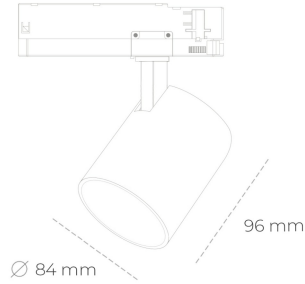

SPOTLIGHT LIDER G 957 14W 45° BLACK SPECIAL ON/OFF

LED	COB
Barwa światła	5700 [K] SPECIAL
CRI	90
Strumień led chip	1820 [lm]
Strumień światła z oprawy	1638 [lm]
Zasilanie systemu	14 [W]
Wydajność oprawy oświetleniowej	117 [lm/W]
Kąt świecenia	45°
Sterowanie	ON/OFF
MacAdam	3 SDCM

Spotlight LED

Kompaktowa oprawa oświetleniowa typu reflektor LED. Przeznaczona do montażu w szynoprzewodzie. Obudowa wraz z ramieniem wykonane są z aluminium. Dostępność w kolorze białym, czarnym i szarym. Na zamówienie istnieje możliwość lakierowania na dowolny kolor z palety RAL. Dostępne odbłyśniki w kątach 15, 23, 38, 45 i 60 stopni. Maksymalna moc oprawy to 25W.

OPRAWA

Waga	0,69 [kg]
Ochronność IP , IK , klasa	IP 20, IK 1,
Kolor oprawy	BLACK
Rodzaj przelony	Plastic
Napięcie zasilania	220-240V 50-60Hz

Uwaga: Wszystkie dane są wartościami typowymi. Tolerancja pomiarów +/-10%. Funkcje systemu mogą ulec zmianie wraz z ulepszeniami produktu ze względu na postęp techniczny.

OPCJE

kolor oprawy do wyboru z palety RAL - na zapytanie, przesłona antyodbleniowa "plaster miodu", możliwość sterowania mocą świecenia za pomocą systemu CASAMBI / DALI / PHASE CUT

Wygenerowano: 23.06.2024

+48 32 388 80 00

www.cora.pl
cora@cora.pl

Ulica: Ignatza Hakuby 18
41-914 Bytom, Polska