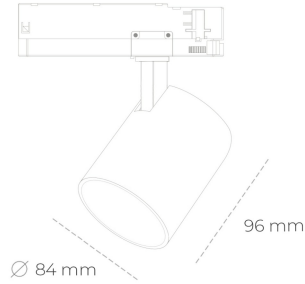

SPOTLIGHT LIDER G 957 25W 38° BLACK SPECIAL ON/OFF

LED	COB
Barwa światła	5700 [K] SPECIAL
CRI	90
Strumień led chip	3255 [lm]
Strumień światła z oprawy	2929 [lm]
Zasilanie systemu	25 [W]
Wydajność oprawy oświetleniowej	117 [lm/W]
Kąt świecenia	38°
Sterowanie	ON/OFF
MacAdam	3 SDCM

Spotlight LED

Kompaktowa oprawa oświetleniowa typu reflektor LED. Przeznaczona do montażu w szynoprzewodzie. Obudowa wraz z ramieniem wykonane są z aluminium. Dostępność w kolorze białym, czarnym i szarym. Na zamówienie istnieje możliwość lakierowania na dowolny kolor z palety RAL. Dostępne odbłyśniki w kątach 15, 23, 38, 45 i 60 stopni. Maksymalna moc oprawy to 25W.

OPRAWA

Waga	0,69 [kg]
Ochronność IP , IK , klasa	IP 20, IK 1,
Kolor oprawy	BLACK
Rodzaj przelony	Plastic
Napięcie zasilania	220-240V 50-60Hz

Uwaga: Wszystkie dane są wartościami typowymi. Tolerancja pomiarów +/-10%. Funkcje systemu mogą ulec zmianie wraz z ulepszeniami produktu ze względu na postęp techniczny.

OPCJE

kolor oprawy do wyboru z palety RAL - na zapytanie, przesłona antyodbleniowa "plaster miodu", możliwość sterowania mocą świecenia za pomocą systemu CASAMBI / DALI / PHASE CUT

Wygenerowano: 22.06.2024

+48 32 388 80 00

www.cora.pl
cora@cora.pl

Ulica: Ignatza Hakuby 18
41-914 Bytom, Polska