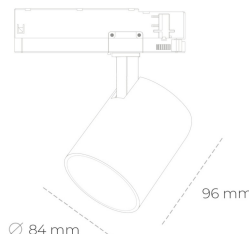

## SPOTLIGHT LIDER G 957 19W 38° BLACK SPECIAL ON/OFF

Kod produktu: N008-K0002-CC957-H5-M38-ZE52\_500-S2-###

|                                 |                     |
|---------------------------------|---------------------|
| LED                             | COB                 |
| Barwa światła                   | 5700 [K]<br>SPECIAL |
| CRI                             | 90                  |
| Strumień led chip               | 2551 [lm]           |
| Strumień światła z oprawy       | 2295 [lm]           |
| Zasilanie systemu               | 19 [W]              |
| Wydajność oprawy oświetleniowej | 121 [lm/W]          |
| Kąt świecenia                   | 38°                 |
| Sterowanie                      | ON/OFF              |
| MacAdam                         | 3 SDCM              |

### Spotlight LED

Kompaktowa oprawa oświetleniowa typu reflektor LED. Przeznaczona do montażu w szynoprzewodzie. Obudowa wraz z ramieniem wykonane są z aluminium. Dostępność w kolorze białym, czarnym i szarym. Na zamówienie istnieje możliwość lakierowania na dowolny kolor z palety RAL. Dostępne odbłyśniki w kątach 15, 23, 38, 45 i 60 stopni. Maksymalna moc oprawy to 25W.

### OPRAWA

|                            |                  |
|----------------------------|------------------|
| Waga                       | 0.69 [kg]        |
| Ochronność IP , IK , klasa | IP 20, IK 01,    |
| Kolor oprawy               | BLACK            |
| Rodzaj przesłony           | Plastic          |
| Napięcie zasilania         | 220-240V 50-60Hz |