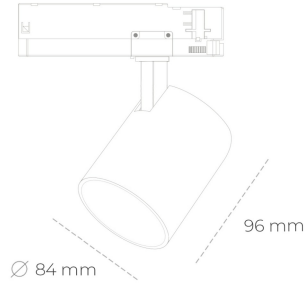

SPOTLIGHT LIDER G 957 25W 23° BLACK SPECIAL ON/OFF

LED	COB
Barwa światła	5700 [K] SPECIAL
CRI	90
Strumień led chip	3255 [lm]
Strumień światła z oprawy	2929 [lm]
Zasilanie systemu	25 [W]
Wydajność oprawy oświetleniowej	117 [lm/W]
Kąt świecenia	23°
Sterowanie	ON/OFF
MacAdam	3 SDCM

Spotlight LED

Kompaktowa oprawa oświetleniowa typu reflektor LED. Przeznaczona do montażu w szynoprzewodzie. Obudowa wraz z ramieniem wykonane są z aluminium. Dostępność w kolorze białym, czarnym i szarym. Na zamówienie istnieje możliwość lakierowania na dowolny kolor z palety RAL. Dostępne odbłyśniki w kątach 15, 23, 38, 45 i 60 stopni. Maksymalna moc oprawy to 25W.

OPRAWA

Waga	0,69 [kg]
Ochronność IP , IK , klasa	IP 20, IK 1,
Kolor oprawy	BLACK
Rodzaj przelony	Plastic
Napięcie zasilania	220-240V 50-60Hz

Uwaga: Wszystkie dane są wartościami typowymi. Tolerancja pomiarów +/-10%. Funkcje systemu mogą ulec zmianie wraz z ulepszeniami produktu ze względu na postęp techniczny.

OPCJE

kolor oprawy do wyboru z palety RAL - na zapytanie, przesłona antyodbleniowa "plaster miodu", możliwość sterowania mocą świecenia za pomocą systemu CASAMBI / DALI / PHASE CUT

Wygenerowano: 21.06.2024

+48 32 388 80 00

www.cora.pl
cora@cora.pl

Ulica: Ignatza Hakuby 18
41-914 Bytom, Polska