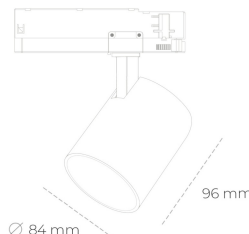

SPOTLIGHT LIDER G 957 23W 23° BLACK SPECIAL ON/OFF

Kod produktu: N008-K0002-CC957-H5-M23-ZE52_600-S2-###

LED	COB
Barwa światła	5700 [K] SPECIAL
CRI	90
Strumień led chip	3023 [lm]
Strumień światła z oprawy	2720 [lm]
Zasilanie systemu	23 [W]
Wydajność oprawy oświetleniowej	118 [lm/W]
Kąt świecenia	23°
Sterowanie	ON/OFF
MacAdam	3 SDCM

Spotlight LED

Kompaktowa oprawa oświetleniowa typu reflektor LED. Przeznaczona do montażu w szynoprzewodzie. Obudowa wraz z ramieniem wykonane są z aluminium. Dostępność w kolorze białym, czarnym i szarym. Na zamówienie istnieje możliwość lakierowania na dowolny kolor z palety RAL. Dostępne odbłyśniki w kątach 15, 23, 38, 45 i 60 stopni. Maksymalna moc oprawy to 25W.

OPRAWA

Waga	0.69 [kg]
Ochronność IP , IK , klasa	IP 20, IK 01,
Kolor oprawy	BLACK
Rodzaj przesłony	Plastic
Napięcie zasilania	220-240V 50-60Hz

Uwaga: Wszystkie dane są wartościami typowymi. Tolerancja pomiarów +/-10%. Funkcje systemu mogą ulec zmianie wraz z ulepszeniami produktu ze względu na postęp techniczny.