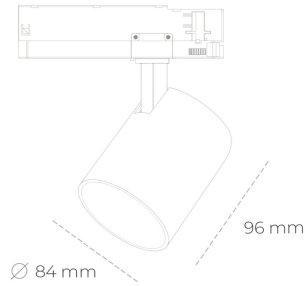

SPOTLIGHT LIDER G 957 25W 15° BLACK SPECIAL ON/OFF

Kod produktu: N008-K0002-CC957-H5-M15-ZE52_650-S2-###

LED	COB
Barwa światła	5700 [K] SPECIAL
CRI	90
Strumień led chip	3255 [lm]
Strumień światła z oprawy	2929 [lm]
Zasilanie systemu	25 [W]
Wydajność oprawy oświetleniowej	117 [lm/W]
Kąt świecenia	15°
Sterowanie	ON/OFF
MacAdam	3 SDCM

Spotlight LED

Kompaktowa oprawa oświetleniowa typu reflektor LED. Przeznaczona do montażu w szynoprzewodzie. Obudowa wraz z ramieniem wykonane są z aluminium. Dostępność w kolorze białym, czarnym i szarym. Na zamówienie istnieje możliwość lakierowania na dowolny kolor z palety RAL. Dostępne odbłyśniki w kątach 15, 23, 38, 45 i 60 stopni. Maksymalna moc oprawy to 25W.

OPRAWA

Waga	0,69 [kg]
Ochronność IP , IK , klasa	IP 20, IK 1,
Kolor oprawy	BLACK
Rodzaj przelony	Plastic
Napięcie zasilania	220-240V 50-60Hz

Uwaga: Wszystkie dane są wartościami typowymi. Tolerancja pomiarów +/-10%. Funkcje systemu mogą ulec zmianie wraz z ulepszeniami produktu ze względu na postęp techniczny.