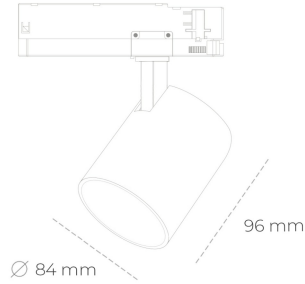

SPOTLIGHT LIDER G 957 23W 15° BLACK SPECIAL ON/OFF

LED	COB
Barwa światła	5700 [K] SPECIAL
CRI	90
Strumień led chip	3023 [lm]
Strumień światła z oprawy	2720 [lm]
Zasilanie systemu	23 [W]
Wydajność oprawy oświetleniowej	118 [lm/W]
Kąt świecenia	15°
Sterowanie	ON/OFF
MacAdam	3 SDCM

Spotlight LED

Kompaktowa oprawa oświetleniowa typu reflektor LED. Przeznaczona do montażu w szynoprzewodzie. Obudowa wraz z ramieniem wykonane są z aluminium. Dostępność w kolorze białym, czarnym i szarym. Na zamówienie istnieje możliwość lakierowania na dowolny kolor z palety RAL. Dostępne odbłyśniki w kątach 15, 23, 38, 45 i 60 stopni. Maksymalna moc oprawy to 25W.

OPRAWA

Waga	0,69 [kg]
Ochronność IP , IK , klasa	IP 20, IK 1,
Kolor oprawy	BLACK
Rodzaj przelony	Plastic
Napięcie zasilania	220-240V 50-60Hz

Uwaga: Wszystkie dane są wartościami typowymi. Tolerancja pomiarów +/-10%. Funkcje systemu mogą ulec zmianie wraz z ulepszeniami produktu ze względu na postęp techniczny.

OPCJE

kolor oprawy do wyboru z palety RAL - na zapytanie, przesłona antyodblśniowa "plaster miodu", możliwość sterowania mocą świecenia za pomocą systemu CASAMBI / DALI / PHASE CUT

Wygenerowano: 21.06.2024

+48 32 388 80 00

www.cora.pl
cora@cora.pl

Ulica: Ignatza Hakuby 18
41-914 Bytom, Polska