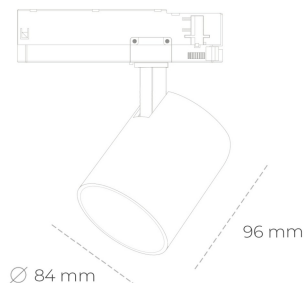

SPOTLIGHT LIDER G 957 21W 15° BLACK SPECIAL ON/OFF

LED	COB
Barwa światła	5700 [K] SPECIAL
CRI	90
Strumień led chip	2788 [lm]
Strumień światła z oprawy	2509 [lm]
Zasilanie systemu	21 [W]
Wydajność oprawy oświetleniowej	119 [lm/W]
Kąt świecenia	15°
Sterowanie	ON/OFF
MacAdam	3 SDCM

Spotlight LED

Kompaktowa oprawa oświetleniowa typu reflektor LED. Przeznaczona do montażu w szynoprzewodzie. Obudowa wraz z ramieniem wykonane są z aluminium. Dostępność w kolorze białym, czarnym i szarym. Na zamówienie istnieje możliwość lakierowania na dowolny kolor z palety RAL. Dostępne odbłyśniki w kątach 15, 23, 38, 45 i 60 stopni. Maksymalna moc oprawy to 25W.

OPRAWA

Waga	0,69 [kg]
Ochronność IP , IK , klasa	IP 20, IK 1,
Kolor oprawy	BLACK
Rodzaj przelony	Plastic
Napięcie zasilania	220-240V 50-60Hz

Uwaga: Wszystkie dane są wartościami typowymi. Tolerancja pomiarów +/-10%. Funkcje systemu mogą ulec zmianie wraz z ulepszeniami produktu ze względu na postęp techniczny.

OPCJE

kolor oprawy do wyboru z palety RAL - na zapytanie, przesłona antyodbleniowa "plaster miodu", możliwość sterowania mocą świecenia za pomocą systemu CASAMBI / DALI / PHASE CUT

Wygenerowano: 23.06.2024

+48 32 388 80 00

www.cora.pl
cora@cora.pl

Ulica: Ignatza Hakuby 18
41-914 Bytom, Polska