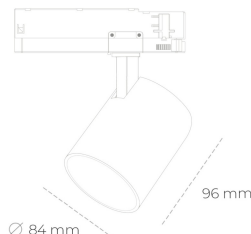

# SPOTLIGHT LIDER G 942 10W 60° BLACK MEAT WHITE ON/OFF

Kod produktu: N008-K0002-CC942-H5-M60-ZE62\_250-S2-###

LED	COB
Barwa światła	4200 [K] MEAT WHITE
CRI	90
Strumień led chip	1023 [lm]
Strumień światła z oprawy	920 [lm]
Zasilanie systemu	10 [W]
Wydajność oprawy oświetleniowej	92 [lm/W]
Kąt świecenia	60°
Sterowanie	ON/OFF
MacAdam	3 SDCM

## Spotlight LED

Kompaktowa oprawa oświetleniowa typu reflektor LED. Przeznaczona do montażu w szynoprzewodzie. Obudowa wraz z ramieniem wykonane są z aluminium. Dostępność w kolorze białym, czarnym i szarym. Na zamówienie istnieje możliwość lakierowania na dowolny kolor z palety RAL. Dostępne odbłyśniki w kątach 15, 23, 38, 45 i 60 stopni. Maksymalna moc oprawy to 25W.

## OPRAWA

Waga	0.69 [kg]
Ochronność IP , IK , klasa	IP 20, IK 01,
Kolor oprawy	BLACK
Rodzaj przesłony	Plastic
Napięcie zasilania	220-240V 50-60Hz

Uwaga: Wszystkie dane są wartościami typowymi. Tolerancja pomiarów +/-10%. Funkcje systemu mogą ulec zmianie wraz z ulepszeniami produktu ze względu na postęp techniczny.