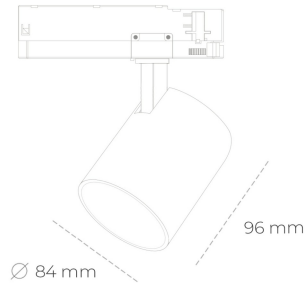

SPOTLIGHT LIDER G 942 25W 60° BLACK MEAT WHITE ON/OFF

LED	COB
Barwa światła	4200 [K] MEAT WHITE
CRI	90
Strumień led chip	2519 [lm]
Strumień światła z oprawy	2267 [lm]
Zasilanie systemu	25 [W]
Wydajność oprawy oświetleniowej	91 [lm/W]
Kąt świecenia	60°
Sterowanie	ON/OFF
MacAdam	3 SDCM

Spotlight LED

Kompaktowa oprawa oświetleniowa typu reflektor LED. Przeznaczona do montażu w szynoprzewodzie. Obudowa wraz z ramieniem wykonane są z aluminium. Dostępność w kolorze białym, czarnym i szarym. Na zamówienie istnieje możliwość lakierowania na dowolny kolor z palety RAL. Dostępne odbłyśniki w kątach 15, 23, 38, 45 i 60 stopni. Maksymalna moc oprawy to 25W.

OPRAWA

Waga	0,69 [kg]
Ochronność IP , IK , klasa	IP 20, IK 1,
Kolor oprawy	BLACK
Rodzaj przesłony	Plastic
Napięcie zasilania	220-240V 50-60Hz

Uwaga: Wszystkie dane są wartościami typowymi. Tolerancja pomiarów +/-10%. Funkcje systemu mogą ulec zmianie wraz z ulepszeniami produktu ze względu na postęp techniczny.

OPCJE

kolor oprawy do wyboru z palety RAL - na zapytanie, przesłona antyodblśnieniowa "plaster miodu", możliwość sterowania mocą świecenia za pomocą systemu CASAMBI / DALI / PHASE CUT

Wygenerowano: 23.06.2024

+48 32 388 80 00

www.cora.pl
cora@cora.pl

Ulica: Ignatza Hakuby 18
41-914 Bytom, Polska