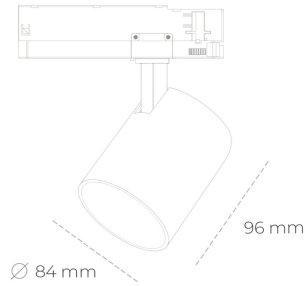

SPOTLIGHT LIDER G 942 21W 60° BLACK MEAT WHITE ON/OFF

Kod produktu: N008-K0002-CC942-H5-M60-ZE52_550-S2-###

LED	COB
Barwa światła	4200 [K] MEAT WHITE
CRI	90
Strumień led chip	2159 [lm]
Strumień światła z oprawy	1943 [lm]
Zasilanie systemu	21 [W]
Wydajność oprawy oświetleniowej	93 [lm/W]
Kąt świecenia	60°
Sterowanie	ON/OFF
MacAdam	3 SDCM

Spotlight LED

Kompaktowa oprawa oświetleniowa typu reflektor LED. Przeznaczona do montażu w szynoprzewodzie. Obudowa wraz z ramieniem wykonane są z aluminium. Dostępność w kolorze białym, czarnym i szarym. Na zamówienie istnieje możliwość lakierowania na dowolny kolor z palety RAL. Dostępne odbłyśniki w kątach 15, 23, 38, 45 i 60 stopni. Maksymalna moc oprawy to 25W.

OPRAWA

Waga	0,69 [kg]
Ochronność IP , IK , klasa	IP 20, IK 1,
Kolor oprawy	BLACK
Rodzaj przesłony	Plastic
Napięcie zasilania	220-240V 50-60Hz

Uwaga: Wszystkie dane są wartościami typowymi. Tolerancja pomiarów +/-10%. Funkcje systemu mogą ulec zmianie wraz z ulepszeniami produktu ze względu na postęp techniczny.