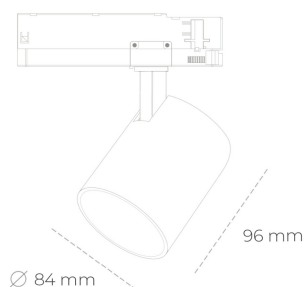

SPOTLIGHT LIDER G 942 21W 45° BLACK MEAT WHITE ON/OFF

LED	COB
Barwa światła	4200 [K] MEAT WHITE
CRI	90
Strumień led chip	2159 [lm]
Strumień światła z oprawy	1943 [lm]
Zasilanie systemu	21 [W]
Wydajność oprawy oświetleniowej	93 [lm/W]
Kąt świecenia	45°
Sterowanie	ON/OFF
MacAdam	3 SDCM

Spotlight LED

Kompaktowa oprawa oświetleniowa typu reflektor LED. Przeznaczona do montażu w szynoprzewodzie. Obudowa wraz z ramieniem wykonane są z aluminium. Dostępność w kolorze białym, czarnym i szarym. Na zamówienie istnieje możliwość lakierowania na dowolny kolor z palety RAL. Dostępne odbłyśniki w kątach 15, 23, 38, 45 i 60 stopni. Maksymalna moc oprawy to 25W.

OPRAWA

Waga	0,69 [kg]
Ochronność IP , IK , klasa	IP 20, IK 1,
Kolor oprawy	BLACK
Rodzaj przesłony	Plastic
Napięcie zasilania	220-240V 50-60Hz

Uwaga: Wszystkie dane są wartościami typowymi. Tolerancja pomiarów +/-10%. Funkcje systemu mogą ulec zmianie wraz z ulepszeniami produktu ze względu na postęp techniczny.

OPCJE

kolor oprawy do wyboru z palety RAL - na zapytanie, przesłona antyodblśniowa "plaster miodu", możliwość sterowania mocą świecenia za pomocą systemu CASAMBI / DALI / PHASE CUT

Wygenerowano: 22.06.2024

+48 32 388 80 00

www.corra.pl
cora@cora.pl

Ulica: Ignatza Hakuby 18
41-914 Bytom, Polska