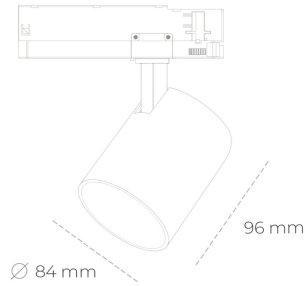

SPOTLIGHT LIDER G 942 14W 45° BLACK MEAT WHITE ON/OFF

Kod produktu: N008-K0002-CC942-H5-M45-ZE52_350-S2-###

LED	COB
Barwa światła	4200 [K] MEAT WHITE
CRI	90
Strumień led chip	1412 [lm]
Strumień światła z oprawy	1270 [lm]
Zasilanie systemu	14 [W]
Wydajność oprawy oświetleniowej	91 [lm/W]
Kąt świecenia	45°
Sterowanie	ON/OFF
MacAdam	3 SDCM

Spotlight LED

Kompaktowa oprawa oświetleniowa typu reflektor LED. Przeznaczona do montażu w szynoprzewodzie. Obudowa wraz z ramieniem wykonane są z aluminium. Dostępność w kolorze białym, czarnym i szarym. Na zamówienie istnieje możliwość lakierowania na dowolny kolor z palety RAL. Dostępne odbłyśniki w kątach 15, 23, 38, 45 i 60 stopni. Maksymalna moc oprawy to 25W.

OPRAWA

Waga	0,69 [kg]
Ochronność IP , IK , klasa	IP 20, IK 1,
Kolor oprawy	BLACK
Rodzaj przesłony	Plastic
Napięcie zasilania	220-240V 50-60Hz

Uwaga: Wszystkie dane są wartościami typowymi. Tolerancja pomiarów +/-10%. Funkcje systemu mogą ulec zmianie wraz z ulepszeniami produktu ze względu na postęp techniczny.