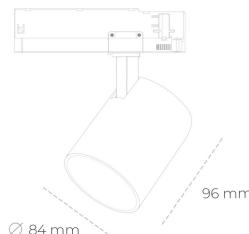

SPOTLIGHT LIDER G 942 23W 23° BLACK MEAT WHITE ON/OFF

Kod produktu: N008-K0002-CC942-H5-M23-ZE52_600-S2-###

LED	COB
Barwa światła	4200 [K] MEAT WHITE
CRI	90
Strumień led chip	2340 [lm]
Strumień światła z oprawy	2106 [lm]
Zasilanie systemu	23 [W]
Wydajność oprawy oświetleniowej	92 [lm/W]
Kąt świecenia	23°
Sterowanie	ON/OFF
MacAdam	3 SDCM

Spotlight LED

Kompaktowa oprawa oświetleniowa typu reflektor LED. Przeznaczona do montażu w szynoprzewodzie. Obudowa wraz z ramieniem wykonane są z aluminium. Dostępność w kolorze białym, czarnym i szarym. Na zamówienie istnieje możliwość lakierowania na dowolny kolor z palety RAL. Dostępne odbłyśniki w kątach 15, 23, 38, 45 i 60 stopni. Maksymalna moc oprawy to 25W.

OPRAWA

Waga	0.69 [kg]
Ochronność IP , IK , klasa	IP 20, IK 01,
Kolor oprawy	BLACK
Rodzaj przesłony	Plastic
Napięcie zasilania	220-240V 50-60Hz

Uwaga: Wszystkie dane są wartościami typowymi. Tolerancja pomiarów +/-10%. Funkcje systemu mogą ulec zmianie wraz z ulepszeniami produktu ze względu na postęp techniczny.