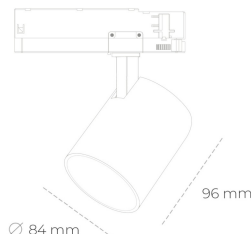

SPOTLIGHT LIDER G 942 21W 15° BLACK MEAT WHITE ON/OFF

Kod produktu: N008-K0002-CC942-H5-M15-ZE52_550-S2-###

LED	COB
Barwa światła	4200 [K] MEAT WHITE
CRI	90
Strumień led chip	2159 [lm]
Strumień światła z oprawy	1943 [lm]
Zasilanie systemu	21 [W]
Wydajność oprawy oświetleniowej	93 [lm/W]
Kąt świecenia	15°
Sterowanie	ON/OFF
MacAdam	3 SDCM

Spotlight LED

Kompaktowa oprawa oświetleniowa typu reflektor LED. Przeznaczona do montażu w szynoprzewodzie. Obudowa wraz z ramieniem wykonane są z aluminium. Dostępność w kolorze białym, czarnym i szarym. Na zamówienie istnieje możliwość lakierowania na dowolny kolor z palety RAL. Dostępne odbłyśniki w kątach 15, 23, 38, 45 i 60 stopni. Maksymalna moc oprawy to 25W.

OPRAWA

Waga	0.69 [kg]
Ochronność IP , IK , klasa	IP 20, IK 01,
Kolor oprawy	BLACK
Rodzaj przesłony	Plastic
Napięcie zasilania	220-240V 50-60Hz

Uwaga: Wszystkie dane są wartościami typowymi. Tolerancja pomiarów +/-10%. Funkcje systemu mogą ulec zmianie wraz z ulepszeniami produktu ze względu na postęp techniczny.