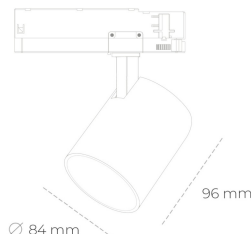

# SPOTLIGHT LIDER G 940 10W 23° BLACK HI EFFICIENT ON/OFF

Kod produktu: N008-K0002-BB940-H5-M23-ZE62\_250-S2-###

LED	COB
Barwa światła	4000 [K] HI EFFICIENT
CRI	90
Strumień led chip	1625 [lm]
Strumień światła z oprawy	1462 [lm]
Zasilanie systemu	10 [W]
Wydajność oprawy oświetleniowej	146 [lm/W]
Kąt świecenia	23°
Sterowanie	ON/OFF
MacAdam	3 SDCM

## Spotlight LED

Kompaktowa oprawa oświetleniowa typu reflektor LED. Przeznaczona do montażu w szynoprzewodzie. Obudowa wraz z ramieniem wykonane są z aluminium. Dostępność w kolorze białym, czarnym i szarym. Na zamówienie istnieje możliwość lakierowania na dowolny kolor z palety RAL. Dostępne odbłyśniki w kątach 15, 23, 38, 45 i 60 stopni. Maksymalna moc oprawy to 25W.

## OPRAWA

Waga	0.69 [kg]
Ochronność IP , IK , klasa	IP 20, IK 01,
Kolor oprawy	BLACK
Rodzaj przesłony	Plastic
Napięcie zasilania	220-240V 50-60Hz

Uwaga: Wszystkie dane są wartościami typowymi. Tolerancja pomiarów +/-10%. Funkcje systemu mogą ulec zmianie wraz z ulepszeniami produktu ze względu na postęp techniczny.