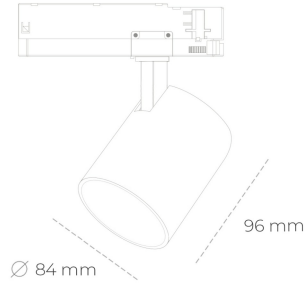

SPOTLIGHT LIDER G 935 10W 45° BLACK HI EFFICIENT ON/OFF

LED	COB
Barwa światła	3500 [K] HI EFFICIENT
CRI	90
Strumień led chip	1571 [lm]
Strumień światła z oprawy	1413 [lm]
Zasilanie systemu	10 [W]
Wydajność oprawy oświetleniowej	141 [lm/W]
Kąt świecenia	45°
Sterowanie	ON/OFF
MacAdam	3 SDCM

Spotlight LED

Kompaktowa oprawa oświetleniowa typu reflektor LED. Przeznaczona do montażu w szynoprzewodzie. Obudowa wraz z ramieniem wykonane są z aluminium. Dostępność w kolorze białym, czarnym i szarym. Na zamówienie istnieje możliwość lakierowania na dowolny kolor z palety RAL. Dostępne odbłyśniki w kątach 15, 23, 38, 45 i 60 stopni. Maksymalna moc oprawy to 25W.

OPRAWA

Waga	0,69 [kg]
Ochronność IP , IK , klasa	IP 20, IK 1,
Kolor oprawy	BLACK
Rodzaj przesłony	Plastic
Napięcie zasilania	220-240V 50-60Hz

Uwaga: Wszystkie dane są wartościami typowymi. Tolerancja pomiarów +/-10%. Funkcje systemu mogą ulec zmianie wraz z ulepszeniami produktu ze względu na postęp techniczny.

OPCJE

kolor oprawy do wyboru z palety RAL - na zapytanie, przesłona antyodblśnieniowa "plaster miodu", możliwość sterowania mocą świecenia za pomocą systemu CASAMBI / DALI / PHASE CUT

Wygenerowano: 21.06.2024

+48 32 388 80 00

www.cora.pl
cora@cora.pl

Ulica: Ignatza Hakuby 18
41-914 Bytom, Polska