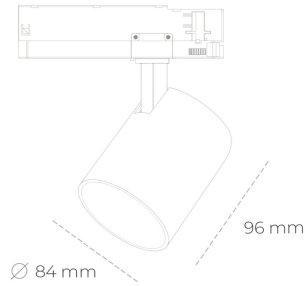

SPOTLIGHT LIDER G 935 25W 15° BLACK HI EFFICIENT ON/OFF

Kod produktu: N008-K0002-BB935-H5-M15-ZE52_650-S2-###

LED	COB
Barwa światła	3500 [K] HI EFFICIENT
CRI	90
Strumień led chip	3904 [lm]
Strumień światła z oprawy	3513 [lm]
Zasilanie systemu	25 [W]
Wydajność oprawy oświetleniowej	141 [lm/W]
Kąt świecenia	15°
Sterowanie	ON/OFF
MacAdam	3 SDCM

Spotlight LED

Kompaktowa oprawa oświetleniowa typu reflektor LED. Przeznaczona do montażu w szynoprzewodzie. Obudowa wraz z ramieniem wykonane są z aluminium. Dostępność w kolorze białym, czarnym i szarym. Na zamówienie istnieje możliwość lakierowania na dowolny kolor z palety RAL. Dostępne odbłyśniki w kątach 15, 23, 38, 45 i 60 stopni. Maksymalna moc oprawy to 25W.

OPRAWA

Waga	0,69 [kg]
Ochronność IP , IK , klasa	IP 20, IK 1,
Kolor oprawy	BLACK
Rodzaj przesłony	Plastic
Napięcie zasilania	220-240V 50-60Hz

Uwaga: Wszystkie dane są wartościami typowymi. Tolerancja pomiarów +/-10%. Funkcje systemu mogą ulec zmianie wraz z ulepszeniami produktu ze względu na postęp techniczny.