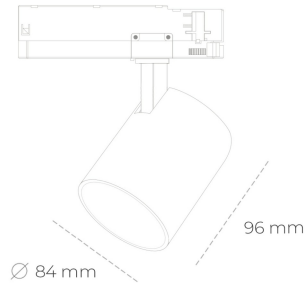

SPOTLIGHT LIDER G 935 21W 15° BLACK HI EFFICIENT ON/OFF

LED	COB
Barwa światła	3500 [K] HI EFFICIENT
CRI	90
Strumień led chip	3341 [lm]
Strumień światła z oprawy	3006 [lm]
Zasilanie systemu	21 [W]
Wydajność oprawy oświetleniowej	143 [lm/W]
Kąt świecenia	15°
Sterowanie	ON/OFF
MacAdam	3 SDCM

Spotlight LED

Kompaktowa oprawa oświetleniowa typu reflektor LED. Przeznaczona do montażu w szynoprzewodzie. Obudowa wraz z ramieniem wykonane są z aluminium. Dostępność w kolorze białym, czarnym i szarym. Na zamówienie istnieje możliwość lakierowania na dowolny kolor z palety RAL. Dostępne odbłyśniki w kątach 15, 23, 38, 45 i 60 stopni. Maksymalna moc oprawy to 25W.

OPRAWA

Waga	0,69 [kg]
Ochronność IP , IK , klasa	IP 20, IK 1,
Kolor oprawy	BLACK
Rodzaj przesłony	Plastic
Napięcie zasilania	220-240V 50-60Hz

Uwaga: Wszystkie dane są wartościami typowymi. Tolerancja pomiarów +/-10%. Funkcje systemu mogą ulec zmianie wraz z ulepszeniami produktu ze względu na postęp techniczny.

OPCJE

kolor oprawy do wyboru z palety RAL - na zapytanie, przesłona antyodblśniowa "plaster miodu", możliwość sterowania mocą świecenia za pomocą systemu CASAMBI / DALI / PHASE CUT

Wygenerowano: 22.06.2024

+48 32 388 80 00

www.corra.pl
cora@cora.pl

Ulica: Ignatza Hakuby 18
41-914 Bytom, Polska