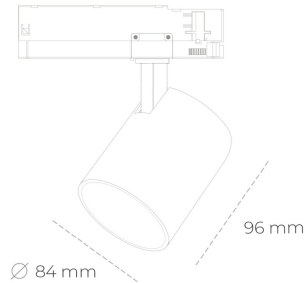

SPOTLIGHT LIDER G 930 21W 60° BLACK HI EFFICIENT ON/OFF

LED	COB
Barwa światła	3000 [K] HI EFFICIENT
CRI	90
Strumień led chip	3487 [lm]
Strumień światła z oprawy	3138 [lm]
Zasilanie systemu	21 [W]
Wydajność oprawy oświetleniowej	149 [lm/W]
Kąt świecenia	60°
Sterowanie	ON/OFF
MacAdam	3 SDCM

Spotlight LED

Kompaktowa oprawa oświetleniowa typu reflektor LED. Przeznaczona do montażu w szynoprzewodzie. Obudowa wraz z ramieniem wykonane są z aluminium. Dostępność w kolorze białym, czarnym i szarym. Na zamówienie istnieje możliwość lakierowania na dowolny kolor z palety RAL. Dostępne odbłyśniki w kątach 15, 23, 38, 45 i 60 stopni. Maksymalna moc oprawy to 25W.

OPRAWA

Waga	0,69 [kg]
Ochronność IP , IK , klasa	IP 20, IK 1,
Kolor oprawy	BLACK
Rodzaj przesłony	Plastic
Napięcie zasilania	220-240V 50-60Hz

Uwaga: Wszystkie dane są wartościami typowymi. Tolerancja pomiarów +/-10%. Funkcje systemu mogą ulec zmianie wraz z ulepszeniami produktu ze względu na postęp techniczny.

OPCJE

kolor oprawy do wyboru z palety RAL - na zapytanie, przesłona antyodblśnieniowa "plaster miodu", możliwość sterowania mocą świecenia za pomocą systemu CASAMBI / DALI / PHASE CUT

Wygenerowano: 23.06.2024

+48 32 388 80 00

www.corra.pl
cora@cora.pl

Ulica: Ignatza Hakuby 18
41-914 Bytom, Polska