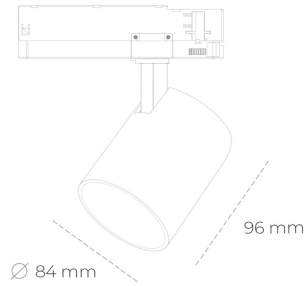

SPOTLIGHT LIDER G 930 14W 60° BLACK HI EFFICIENT ON/OFF

Kod produktu: N008-K0002-BB930-H5-M60-ZE52_350-S2-###

LED	COB
Barwa światła	3000 [K] HI EFFICIENT
CRI	90
Strumień led chip	2256 [lm]
Strumień światła z oprawy	2030 [lm]
Zasilanie systemu	14 [W]
Wydajność oprawy oświetleniowej	145 [lm/W]
Kąt świecenia	60°
Sterowanie	ON/OFF
MacAdam	3 SDCM

Spotlight LED

Kompaktowa oprawa oświetleniowa typu reflektor LED. Przeznaczona do montażu w szynoprzewodzie. Obudowa wraz z ramieniem wykonane są z aluminium. Dostępność w kolorze białym, czarnym i szarym. Na zamówienie istnieje możliwość lakierowania na dowolny kolor z palety RAL. Dostępne odbłyśniki w kątach 15, 23, 38, 45 i 60 stopni. Maksymalna moc oprawy to 25W.

OPRAWA

Waga	0,69 [kg]
Ochronność IP , IK , klasa	IP 20, IK 1,
Kolor oprawy	BLACK
Rodzaj przesłony	Plastic
Napięcie zasilania	220-240V 50-60Hz

Uwaga: Wszystkie dane są wartościami typowymi. Tolerancja pomiarów +/-10%. Funkcje systemu mogą ulec zmianie wraz z ulepszeniami produktu ze względu na postęp techniczny.