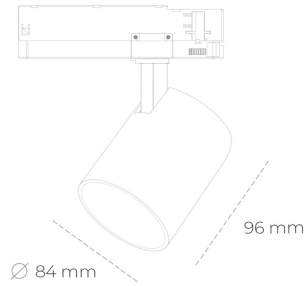

SPOTLIGHT LIDER G 930 25W 45° BLACK HI EFFICIENT ON/OFF

LED	COB
Barwa światła	3000 [K] HI EFFICIENT
CRI	90
Strumień led chip	4084 [lm]
Strumień światła z oprawy	3675 [lm]
Zasilanie systemu	25 [W]
Wydajność oprawy oświetleniowej	147 [lm/W]
Kąt świecenia	45°
Sterowanie	ON/OFF
MacAdam	3 SDCM

Spotlight LED

Kompaktowa oprawa oświetleniowa typu reflektor LED. Przeznaczona do montażu w szynoprzewodzie. Obudowa wraz z ramieniem wykonane są z aluminium. Dostępność w kolorze białym, czarnym i szarym. Na zamówienie istnieje możliwość lakierowania na dowolny kolor z palety RAL. Dostępne odbłyśniki w kątach 15, 23, 38, 45 i 60 stopni. Maksymalna moc oprawy to 25W.

OPRAWA

Waga	0,69 [kg]
Ochronność IP , IK , klasa	IP 20, IK 1,
Kolor oprawy	BLACK
Rodzaj przesłony	Plastic
Napięcie zasilania	220-240V 50-60Hz

Uwaga: Wszystkie dane są wartościami typowymi. Tolerancja pomiarów +/-10%. Funkcje systemu mogą ulec zmianie wraz z ulepszeniami produktu ze względu na postęp techniczny.

OPCJE

kolor oprawy do wyboru z palety RAL - na zapytanie, przesłona antyodblśniowa "plaster miodu", możliwość sterowania mocą świecenia za pomocą systemu CASAMBI / DALI / PHASE CUT

Wygenerowano: 23.06.2024

+48 32 388 80 00

www.corra.pl
cora@cora.pl

Ulica: Ignatza Hakuby 18
41-914 Bytom, Polska