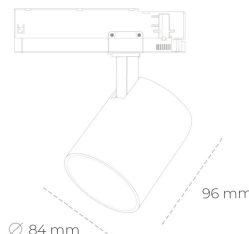

SPOTLIGHT LIDER G 930 21W 45° BLACK HI EFFICIENT ON/OFF

Kod produktu: N008-K0002-BB930-H5-M45-ZE52_550-S2-###

LED	COB
Barwa światła	3000 [K] HI EFFICIENT
CRI	90
Strumień led chip	3487 [lm]
Strumień światła z oprawy	3138 [lm]
Zasilanie systemu	21 [W]
Wydajność oprawy oświetleniowej	149 [lm/W]
Kąt świecenia	45°
Sterowanie	ON/OFF
MacAdam	3 SDCM

Spotlight LED

Kompaktowa oprawa oświetleniowa typu reflektor LED. Przeznaczona do montażu w szynoprzewodzie. Obudowa wraz z ramieniem wykonane są z aluminium. Dostępność w kolorze białym, czarnym i szarym. Na zamówienie istnieje możliwość lakierowania na dowolny kolor z palety RAL. Dostępne odbłyśniki w kątach 15, 23, 38, 45 i 60 stopni. Maksymalna moc oprawy to 25W.

OPRAWA

Waga	0.69 [kg]
Ochronność IP , IK , klasa	IP 20, IK 01,
Kolor oprawy	BLACK
Rodzaj przesłony	Plastic
Napięcie zasilania	220-240V 50-60Hz

Uwaga: Wszystkie dane są wartościami typowymi. Tolerancja pomiarów +/-10%. Funkcje systemu mogą ulec zmianie wraz z ulepszeniami produktu ze względu na postęp techniczny.