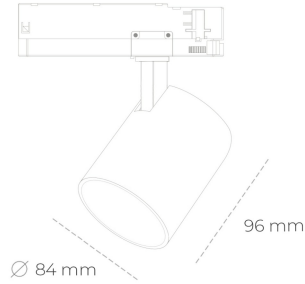

SPOTLIGHT LIDER G 930 14W 15° BLACK HI EFFICIENT ON/OFF

LED	COB
Barwa światła	3000 [K] HI EFFICIENT
CRI	90
Strumień led chip	2256 [lm]
Strumień światła z oprawy	2030 [lm]
Zasilanie systemu	14 [W]
Wydajność oprawy oświetleniowej	145 [lm/W]
Kąt świecenia	15°
Sterowanie	ON/OFF
MacAdam	3 SDCM

Spotlight LED

Kompaktowa oprawa oświetleniowa typu reflektor LED. Przeznaczona do montażu w szynoprzewodzie. Obudowa wraz z ramieniem wykonane są z aluminium. Dostępność w kolorze białym, czarnym i szarym. Na zamówienie istnieje możliwość lakierowania na dowolny kolor z palety RAL. Dostępne odbłyśniki w kątach 15, 23, 38, 45 i 60 stopni. Maksymalna moc oprawy to 25W.

OPRAWA

Waga	0,69 [kg]
Ochronność IP , IK , klasa	IP 20, IK 1,
Kolor oprawy	BLACK
Rodzaj przesłony	Plastic
Napięcie zasilania	220-240V 50-60Hz

Uwaga: Wszystkie dane są wartościami typowymi. Tolerancja pomiarów +/-10%. Funkcje systemu mogą ulec zmianie wraz z ulepszeniami produktu ze względu na postęp techniczny.

OPCJE

kolor oprawy do wyboru z palety RAL - na zapytanie, przesłona antyodblśniowa "plaster miodu", możliwość sterowania mocą świecenia za pomocą systemu CASAMBI / DALI / PHASE CUT

Wygenerowano: 23.06.2024

+48 32 388 80 00

www.corra.pl
cora@cora.pl

Ulica: Ignatza Hakuby 18
41-914 Bytom, Polska