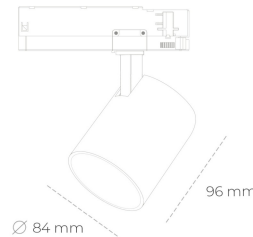

# SPOTLIGHT LIDER G 820 10W 60° GREY MEAT PINK ON/OFF

Kod produktu: N008-K0001-VE820-H5-M60-ZE61\_250-S2-###

LED	COB
Barwa światła	2000 [K] MEAT PINK
CRI	80
Strumień led chip	895 [lm]
Strumień światła z oprawy	805 [lm]
Zasilanie systemu	10 [W]
Wydajność oprawy oświetleniowej	81 [lm/W]
Kąt świecenia	60°
Sterowanie	ON/OFF
MacAdam	3 SDCM

## Spotlight LED

Kompaktowa oprawa oświetleniowa typu reflektor LED. Przeznaczona do montażu w szynoprzewodzie. Obudowa wraz z ramieniem wykonane są z aluminium. Dostępność w kolorze białym, czarnym i szarym. Na zamówienie istnieje możliwość lakierowania na dowolny kolor z palety RAL. Dostępne odbłyśniki w kątach 15, 23, 38, 45 i 60 stopni. Maksymalna moc oprawy to 25W.

## OPRAWA

Waga	0.69 [kg]
Ochronność IP , IK , klasa	IP 20, IK 01,
Kolor oprawy	GREY
Rodzaj przesłony	Plastic
Napięcie zasilania	220-240V 50-60Hz

Uwaga: Wszystkie dane są wartościami typowymi. Tolerancja pomiarów +/-10%. Funkcje systemu mogą ulec zmianie wraz z ulepszeniami produktu ze względu na postęp techniczny.