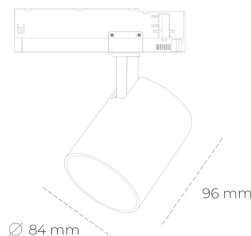

## SPOTLIGHT LIDER G 820 25W 38° GREY MEAT PINK ON/OFF

Kod produktu: N008-K0001-VE820-H5-M38-ZE51\_650-S2-###

LED	COB
Barwa światła	2000 [K] MEAT PINK
CRI	80
Strumień led chip	2181 [lm]
Strumień światła z oprawy	1962 [lm]
Zasilanie systemu	25 [W]
Wydajność oprawy oświetleniowej	78 [lm/W]
Kąt świecenia	38°
Sterowanie	ON/OFF
MacAdam	3 SDCM

### Spotlight LED

Kompaktowa oprawa oświetleniowa typu reflektor LED. Przeznaczona do montażu w szynoprzewodzie. Obudowa wraz z ramieniem wykonane są z aluminium. Dostępność w kolorze białym, czarnym i szarym. Na zamówienie istnieje możliwość lakierowania na dowolny kolor z palety RAL. Dostępne odbłyśniki w kątach 15, 23, 38, 45 i 60 stopni. Maksymalna moc oprawy to 25W.

### OPRAWA

Waga	0.69 [kg]
Ochronność IP , IK , klasa	IP 20, IK 01,
Kolor oprawy	GREY
Rodzaj przesłony	Plastic
Napięcie zasilania	220-240V 50-60Hz

Uwaga: Wszystkie dane są wartościami typowymi. Tolerancja pomiarów +/-10%. Funkcje systemu mogą ulec zmianie wraz z ulepszeniami produktu ze względu na postęp techniczny.