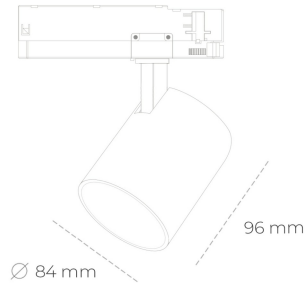

SPOTLIGHT LIDER G 820 14W 23° GREY MEAT PINK ON/OFF

LED	COB
Barwa światła	2000 [K] MEAT PINK
CRI	80
Strumień led chip	1253 [lm]
Strumień światła z oprawy	1127 [lm]
Zasilanie systemu	14 [W]
Wydajność oprawy oświetleniowej	81 [lm/W]
Kąt świecenia	23°
Sterowanie	ON/OFF
MacAdam	3 SDCM

Spotlight LED

Kompaktowa oprawa oświetleniowa typu reflektor LED. Przeznaczona do montażu w szynoprzewodzie. Obudowa wraz z ramieniem wykonane są z aluminium. Dostępność w kolorze białym, czarnym i szarym. Na zamówienie istnieje możliwość lakierowania na dowolny kolor z palety RAL. Dostępne odbłyśniki w kątach 15, 23, 38, 45 i 60 stopni. Maksymalna moc oprawy to 25W.

OPRAWA

Waga	0,69 [kg]
Ochronność IP , IK , klasa	IP 20, IK 1,
Kolor oprawy	GREY
Rodzaj przelona	Plastic
Napięcie zasilania	220-240V 50-60Hz

Uwaga: Wszystkie dane są wartościami typowymi. Tolerancja pomiarów +/-10%. Funkcje systemu mogą ulec zmianie wraz z ulepszeniami produktu ze względu na postęp techniczny.

OPCJE

kolor oprawy do wyboru z palety RAL - na zapytanie, przelona antyolśnieniowa "plaster miodu", możliwość sterowania mocą świecenia za pomocą systemu CASAMBI / DALI / PHASE CUT

Wygenerowano: 23.06.2024

+48 32 388 80 00

www.cora.pl
cora@cora.pl

Ulica: Ignatza Hakuby 18
41-914 Bytom, Polska