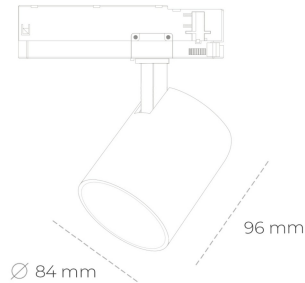

SPOTLIGHT LIDER G 820 21W 15° GREY MEAT PINK ON/OFF

LED	COB
Barwa światła	2000 [K] MEAT PINK
CRI	80
Strumień led chip	1845 [lm]
Strumień światła z oprawy	1660 [lm]
Zasilanie systemu	21 [W]
Wydajność oprawy oświetleniowej	79 [lm/W]
Kąt świecenia	15°
Sterowanie	ON/OFF
MacAdam	3 SDCM

Spotlight LED

Kompaktowa oprawa oświetleniowa typu reflektor LED. Przeznaczona do montażu w szynoprzewodzie. Obudowa wraz z ramieniem wykonane są z aluminium. Dostępność w kolorze białym, czarnym i szarym. Na zamówienie istnieje możliwość lakierowania na dowolny kolor z palety RAL. Dostępne odbłyśniki w kątach 15, 23, 38, 45 i 60 stopni. Maksymalna moc oprawy to 25W.

OPRAWA

Waga	0,69 [kg]
Ochronność IP , IK , klasa	IP 20, IK 1,
Kolor oprawy	GREY
Rodzaj przesłony	Plastic
Napięcie zasilania	220-240V 50-60Hz

Uwaga: Wszystkie dane są wartościami typowymi. Tolerancja pomiarów +/-10%. Funkcje systemu mogą ulec zmianie wraz z ulepszeniami produktu ze względu na postęp techniczny.

OPCJE

kolor oprawy do wyboru z palety RAL - na zapytanie, przesłona antyodbliniowa "plaster miodu", możliwość sterowania mocą świecenia za pomocą systemu CASAMBI / DALI / PHASE CUT

Wygenerowano: 21.06.2024

+48 32 388 80 00

www.cora.pl
cora@cora.pl

Ulica: Ignatza Hakuby 18
41-914 Bytom, Polska