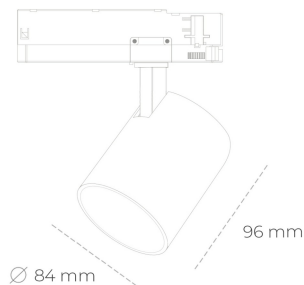

SPOTLIGHT LIDER G 940 10W 60° GREY | ON/OFF

LED	COB
Barwa światła	4000 [K] |
CRI	90
Strumień led chip	1208 [lm]
Strumień światła z oprawy	1087 [lm]
Zasilanie systemu	10 [W]
Wydajność oprawy oświetleniowej	109 [lm/W]
Kąt świecenia	60°
Sterowanie	ON/OFF
MacAdam	3 SDCM

Spotlight LED

Kompaktowa oprawa oświetleniowa typu reflektor LED. Przeznaczona do montażu w szynoprzewodzie. Obudowa wraz z ramieniem wykonane są z aluminium. Dostępność w kolorze białym, czarnym i szarym. Na zamówienie istnieje możliwość lakierowania na dowolny kolor z palety RAL. Dostępne odbłyśniki w kątach 15, 23, 38, 45 i 60 stopni. Maksymalna moc oprawy to 25W.

OPRAWA

Waga	0,69 [kg]
Ochronność IP , IK , klasa	IP 20, IK 1,
Kolor oprawy	GREY
Rodzaj przesłony	Plastic
Napięcie zasilania	220-240V 50-60Hz

Uwaga: Wszystkie dane są wartościami typowymi. Tolerancja pomiarów +/-10%. Funkcje systemu mogą ulec zmianie wraz z ulepszeniami produktu ze względu na postęp techniczny.

OPCJE

kolor oprawy do wyboru z palety RAL - na zapytanie, przesłona antyodbleniowa "plaster miodu", możliwość sterowania mocą świecenia za pomocą systemu CASAMBI / DALI / PHASE CUT

Wygenerowano: 23.06.2024

+48 32 388 80 00

www.cora.pl
cora@cora.pl

Ulica: Ignatza Hakuby 18
41-914 Bytom, Polska